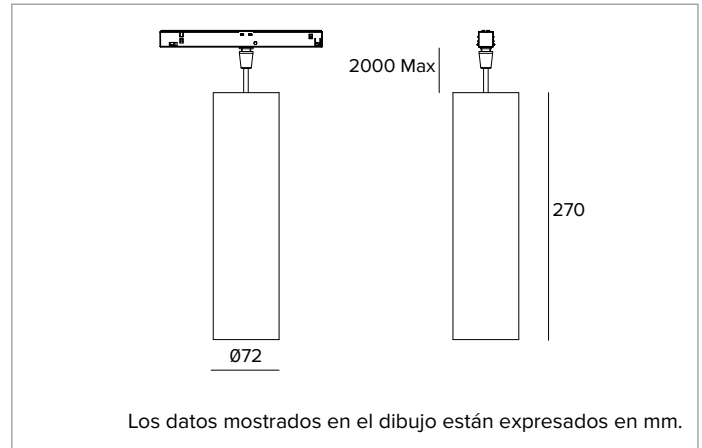

## 1T9884EL | FORTYEIGHT Label 7 - Suspensión

Luminaria profesional para fuentes LED de luz directa, alimentada a muy baja tensión

	4000K	H(m)	D(m)	Emax(lx)		
	Ra90		16°			
	Fixture Power	11W	1	0.28	8298	
	Source Flux	1569lm	2	0.56	2074	
	Fixture Flux	1043lm	3	0.84	922	
TS1879	Imax=5289cd/klm	Efficacy	95lm/W	4	1.11	519
		Imax	8298cd	5	1.39	332